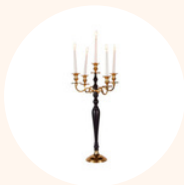

Chandelier H78cm Copper Nickel

Chandelier 5 branches aluminium 78cm
noir - or

29€